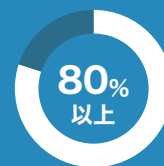

主なパッケージ内容

- ・上位表示施策
- ・レポートニング
- ・ツールの提供
- ・保守管理
- ・投稿の代行
- ・口コミ施策提案

MEOに関する
要素80%以上
への強化施策

DEPOC × GMO TECH

連絡先：クリニックプラス運営事務局
support@clinic-plus.jp